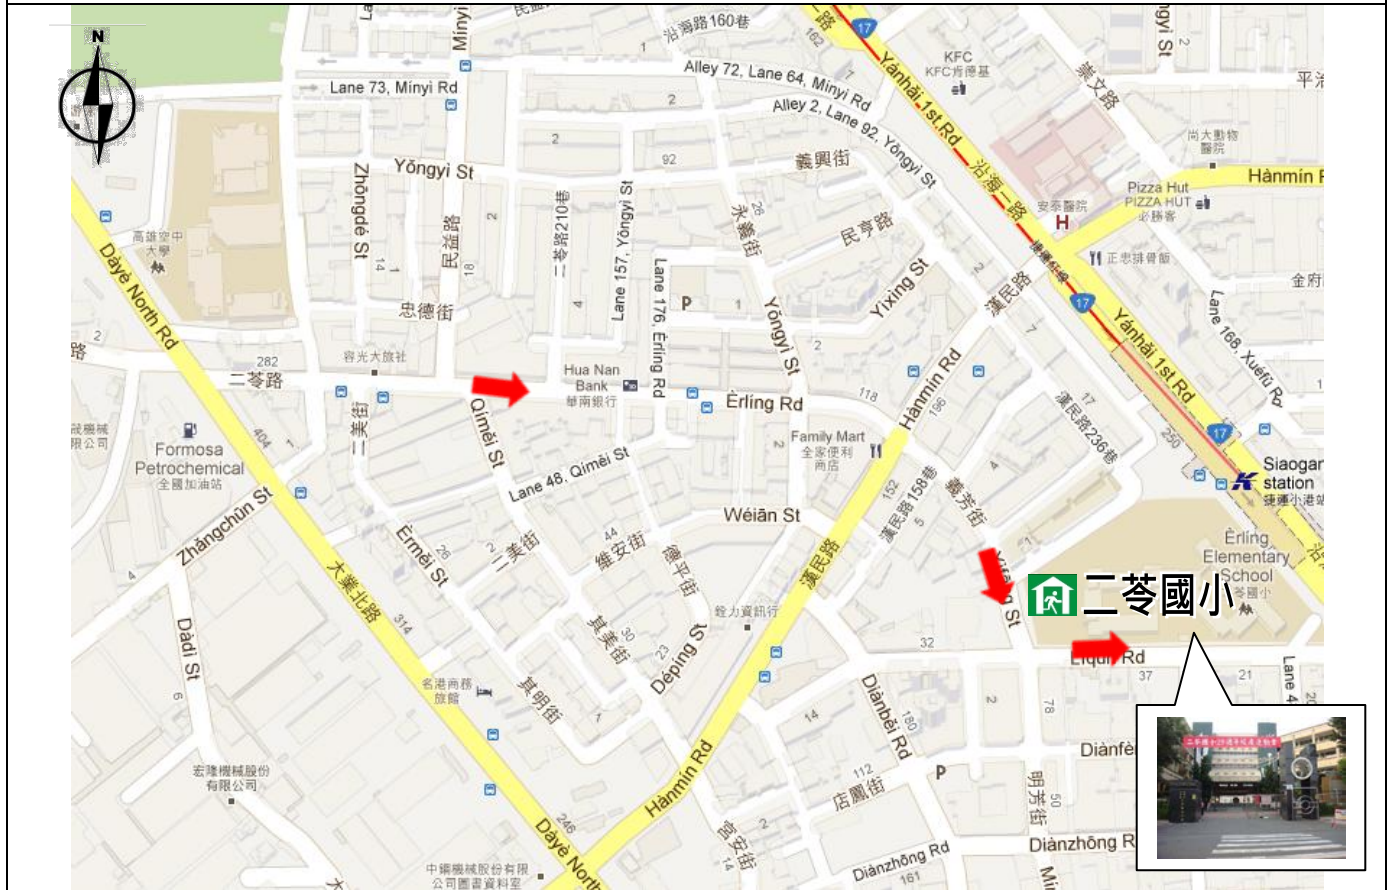

避難疏散地圖

※正確災害訊息請依市政府(或中央政府)發布為主。

105年高雄大學 繪編

高雄市政府印製