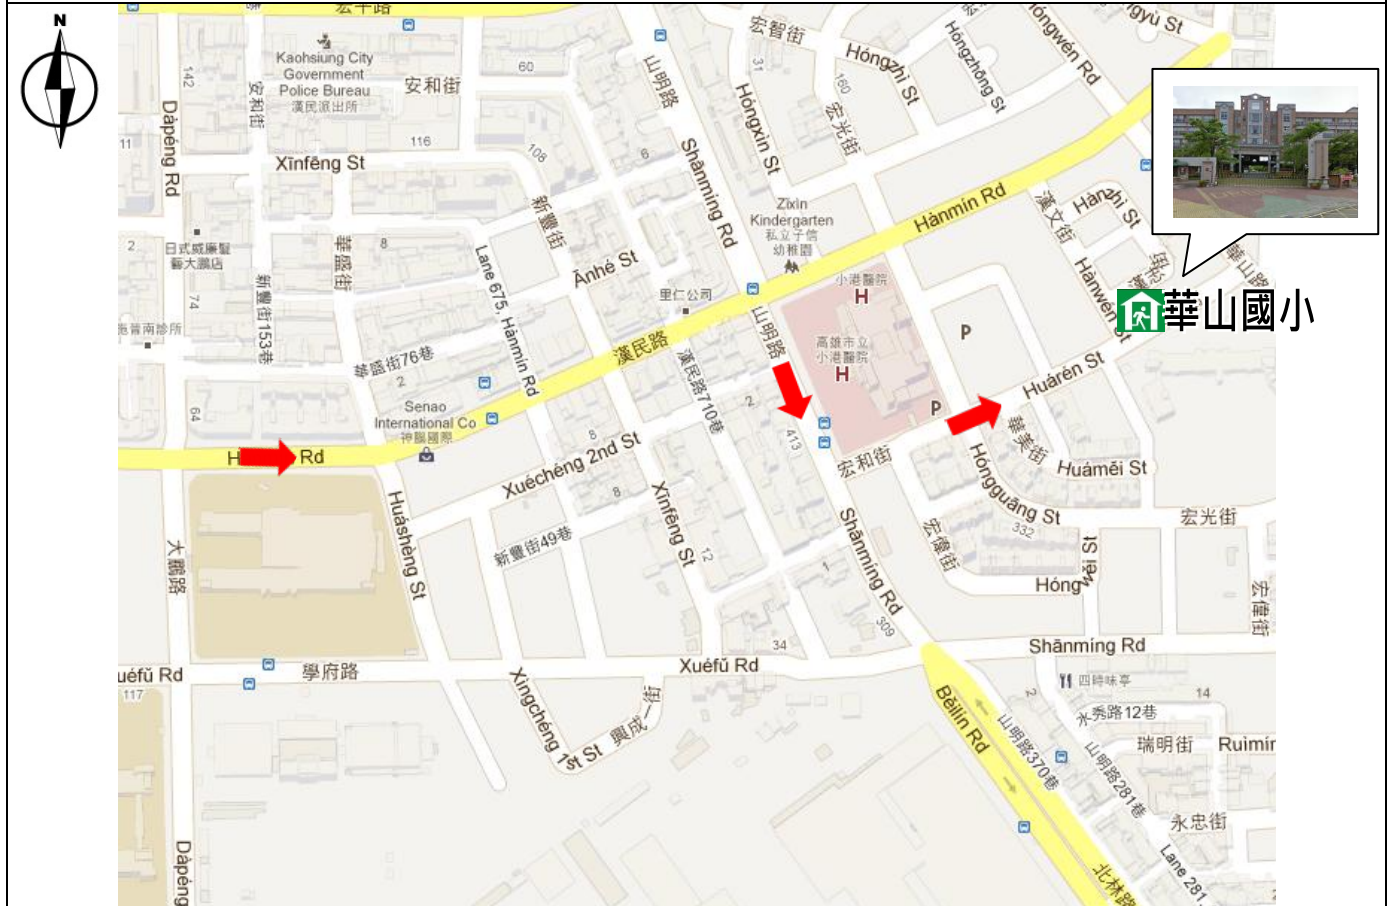

避難疏散地圖

※正確災害訊息請依市政府(或中央政府)發布為主。

105年高雄大學繪編

高雄市政府印製