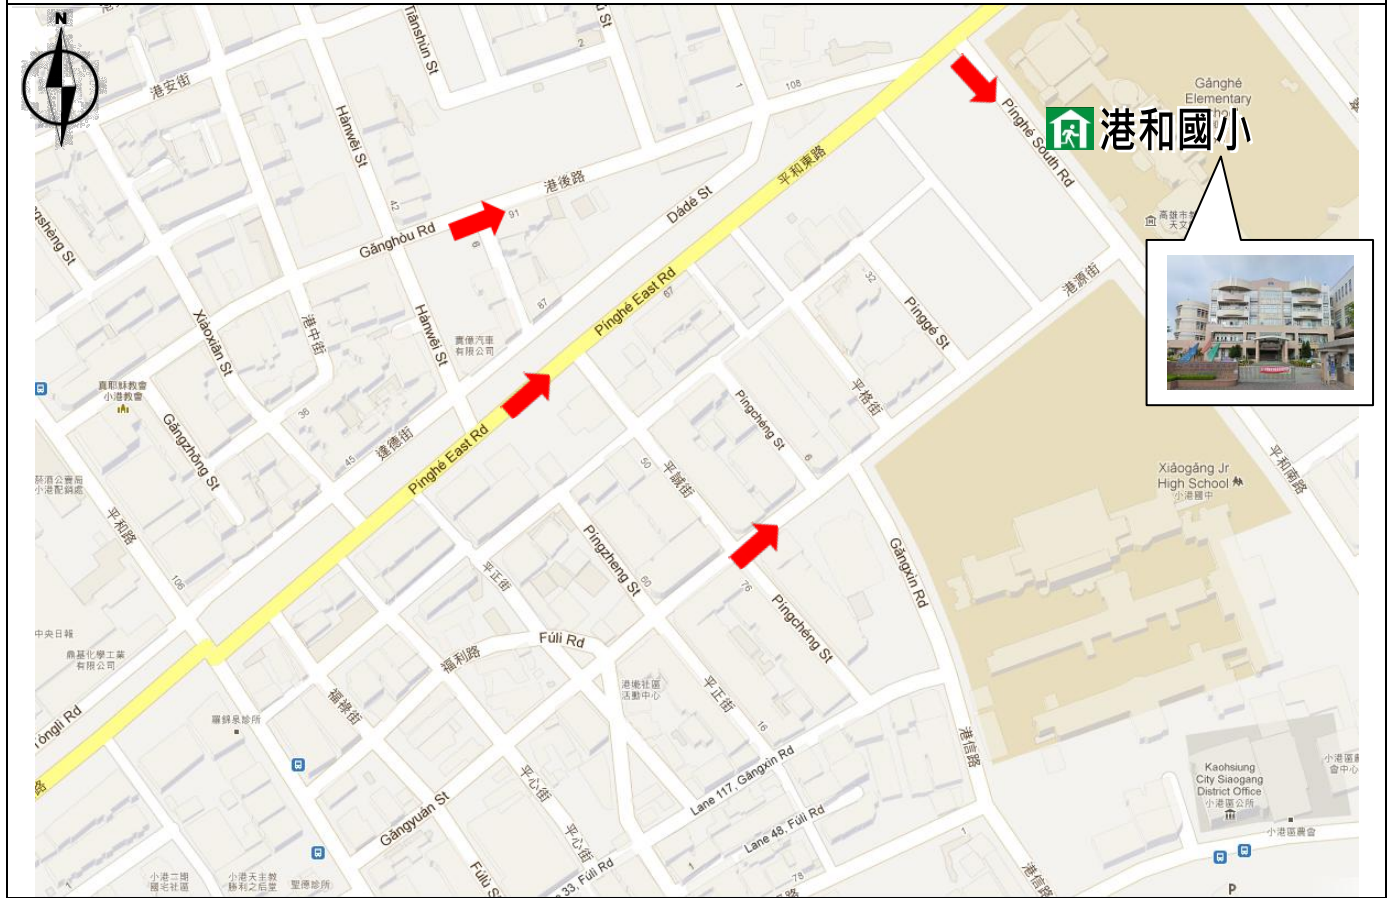

避難疏散地圖

※正確災害訊息請依市政府(或中央政府)發布為主。

105 年高雄大學 繪編

高雄市政府印製