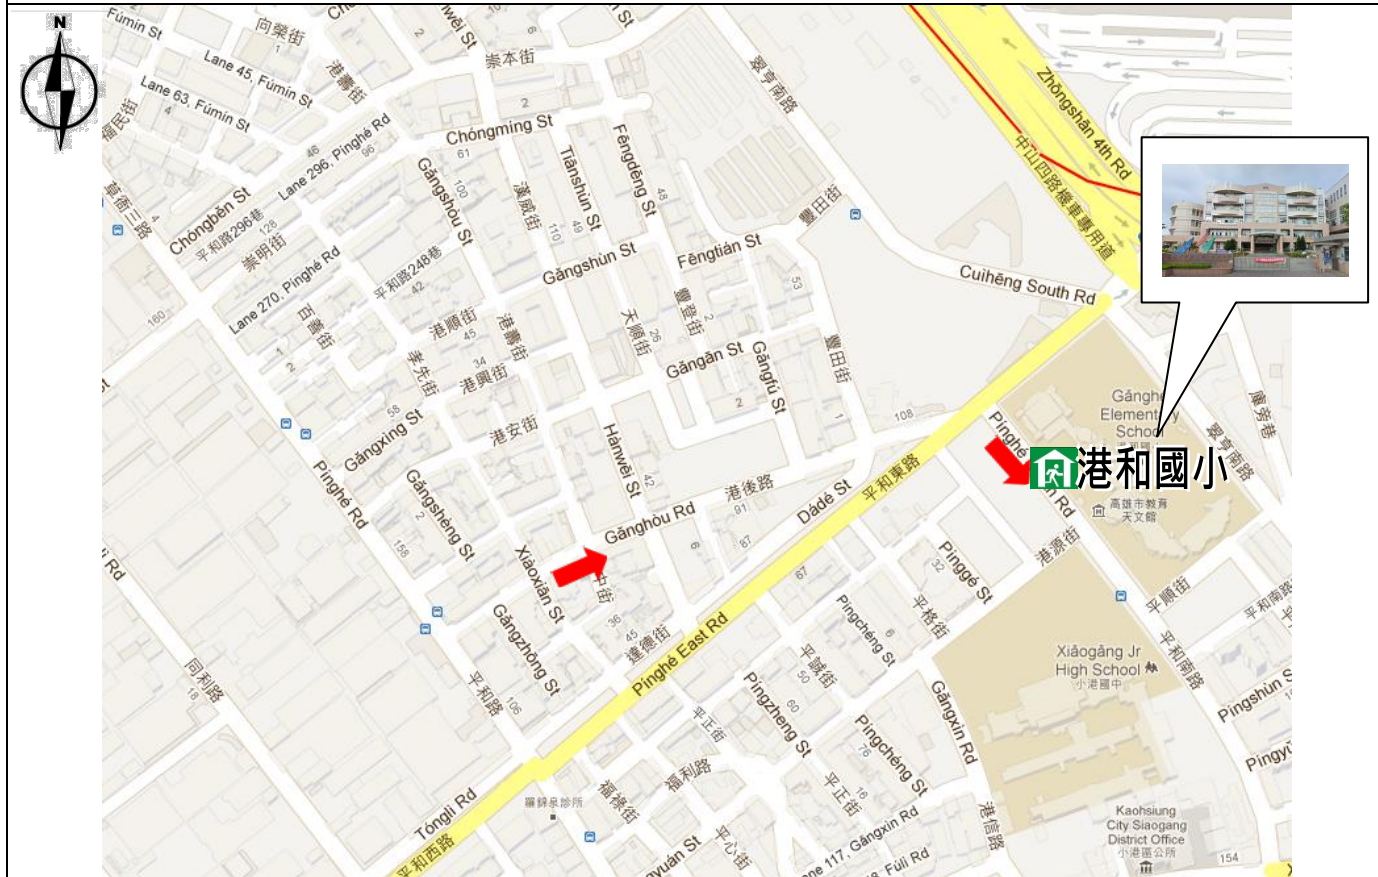

避難疏散地圖

※正確災害訊息請依市政府(或中央政府)發布為主。

105年高雄大學 繪編

高雄市政府印製