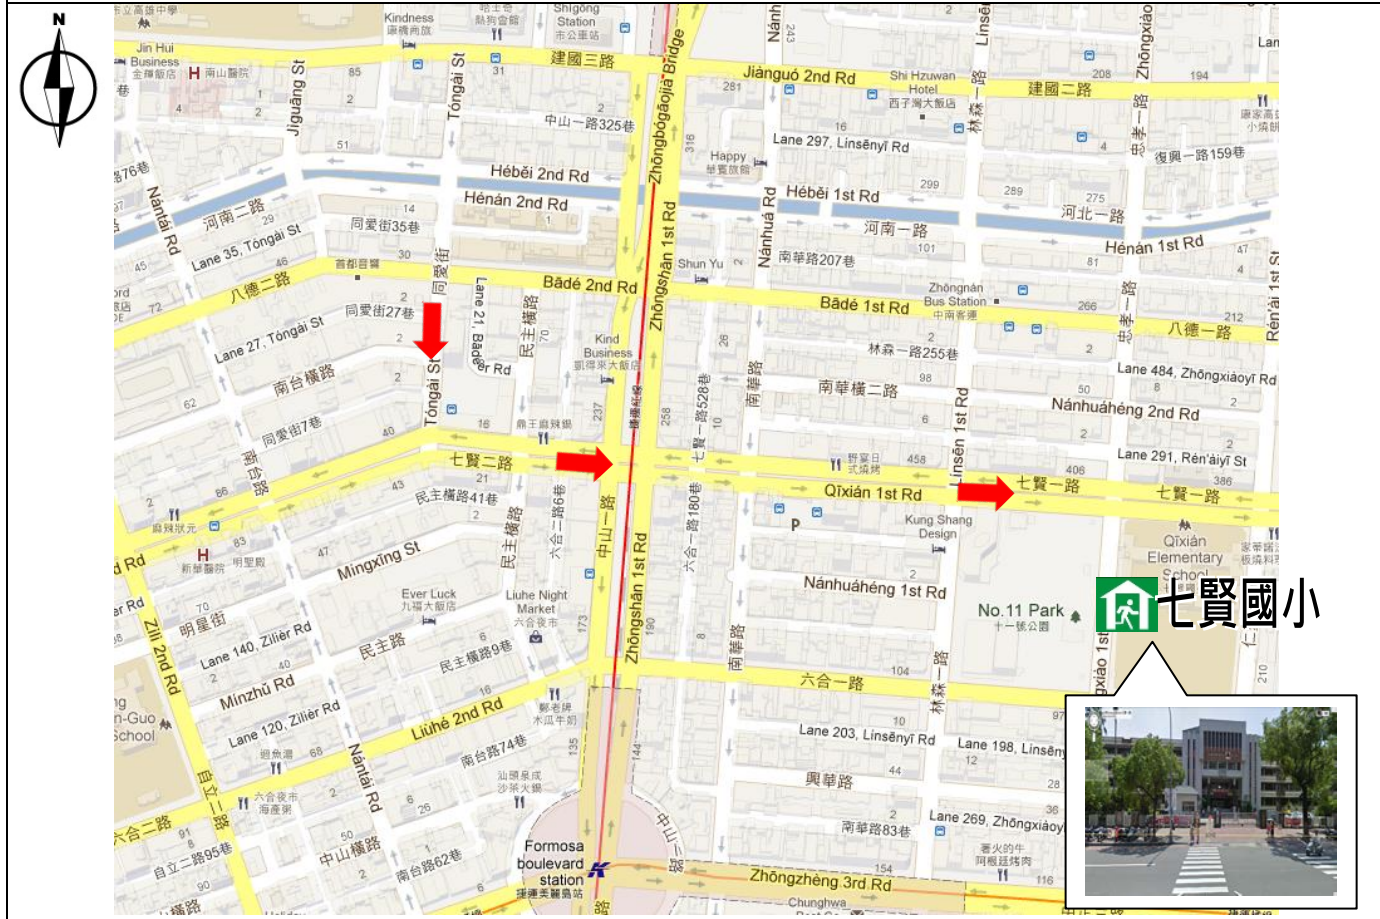

避難疏散地圖

※正確災害訊息請依市政府(或中央政府)發布為主。

104年高雄大學 繪編 高雄市政府印製