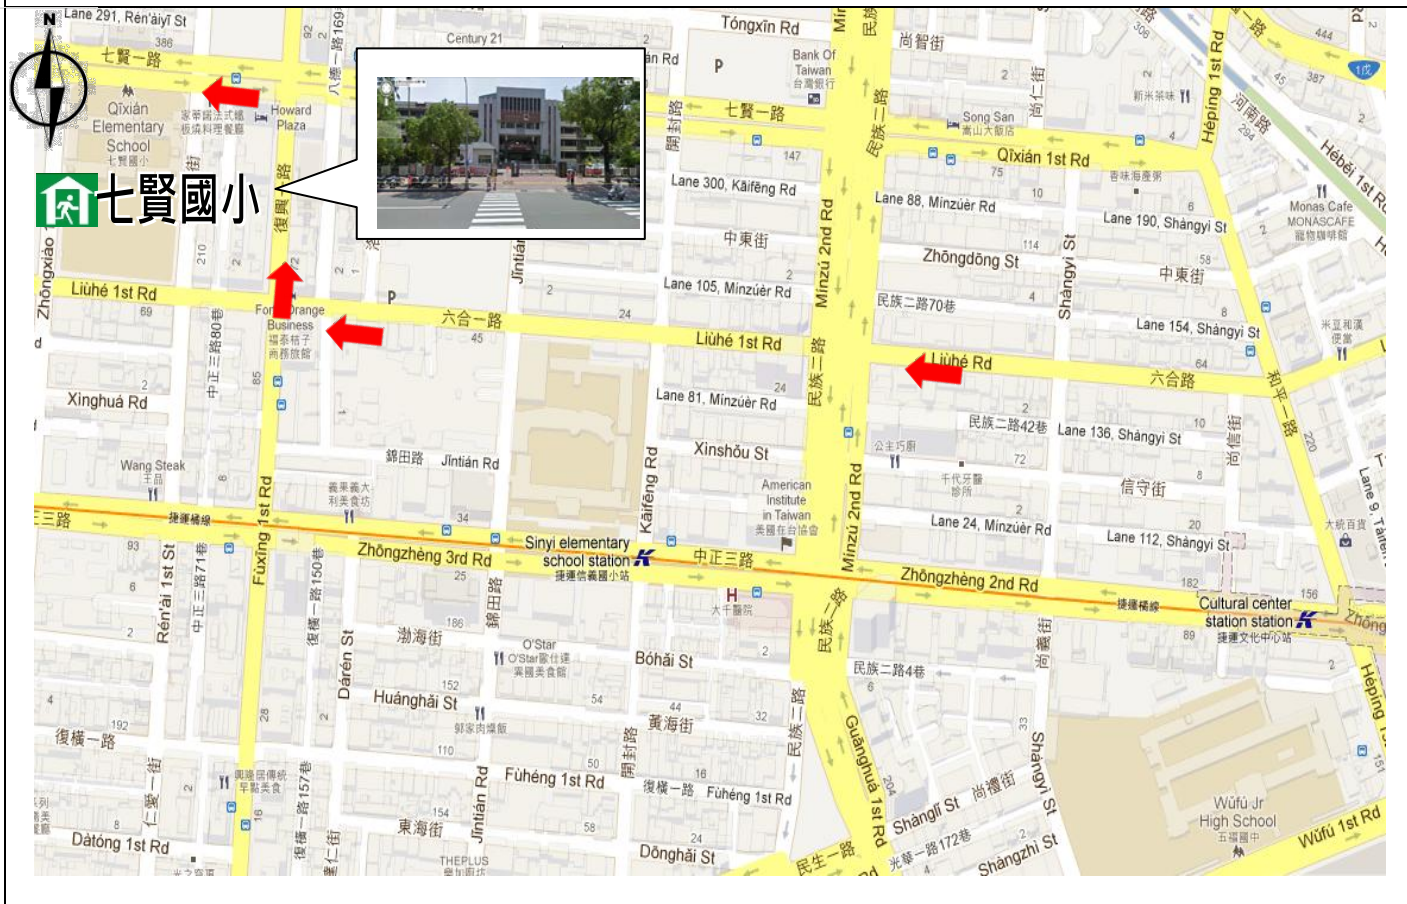

避難疏散地圖

※正確災害訊息請依市政府(或中央政府)發布為主。

104年高雄大學 繪編

高雄市政府印製