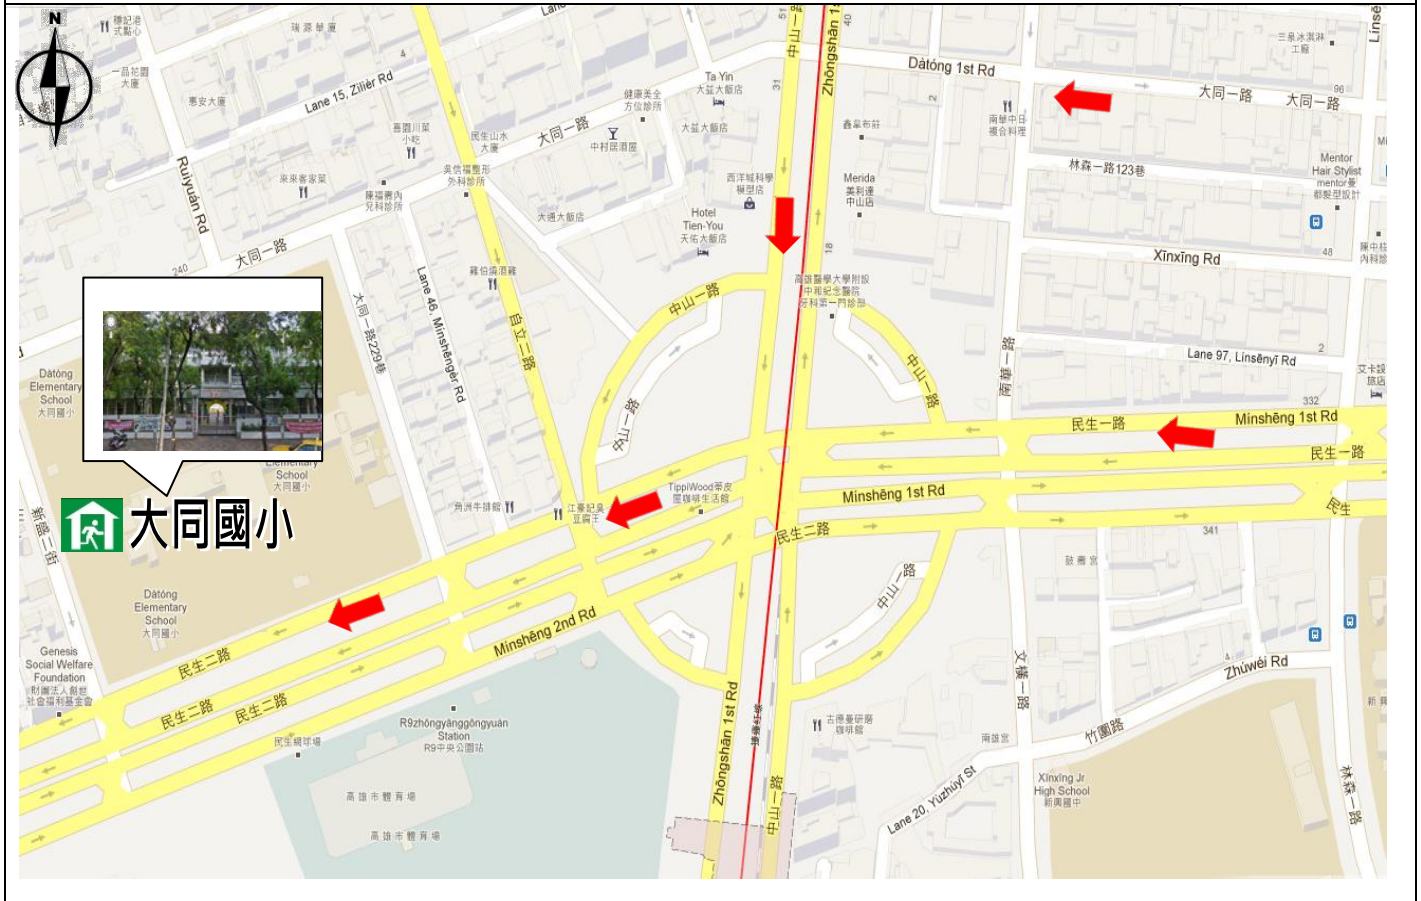

避難疏散地圖

※正確災害訊息請依市政府(或中央政府)發布為主。

104年高雄大學 繪編

高雄市政府印製