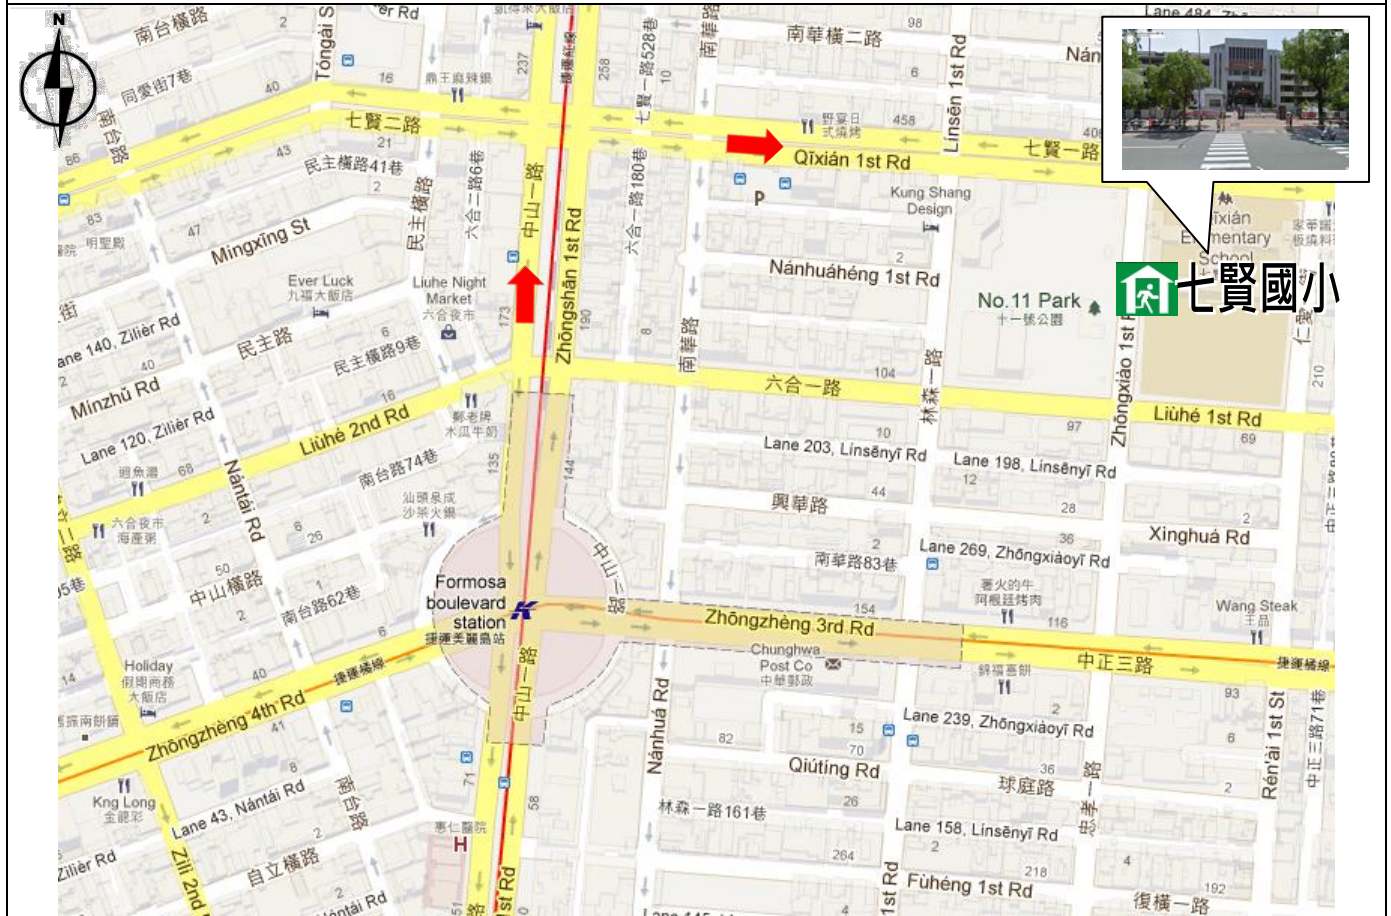

各災害避難地點：

地震、水災、海嘯：七賢國小

(地震：前往空曠或公園疏散為主)

(水災：就地或前往高處避難為主)

(海嘯：向東往內陸高處避難)

※欲前往避難疏散地點前，請先電話聯繫新興區災害應變中心確認開設後再前往。

避難疏散地圖

※正確災害訊息請依市政府(或中央政府)發布為主。