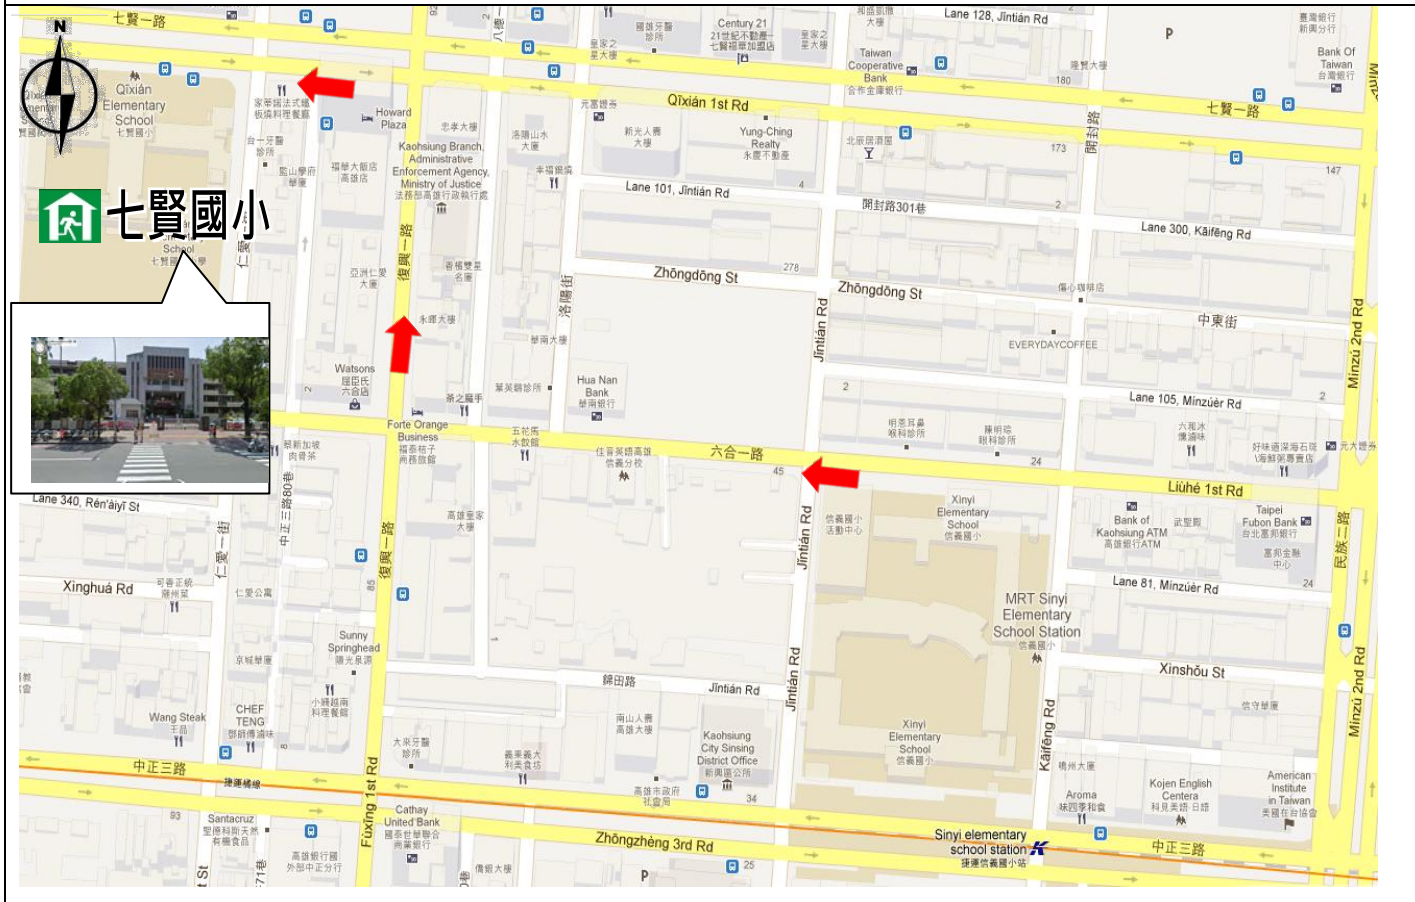

避難疏散地圖

※正確災害訊息請依市政府(或中央政府)發布為主。

104年高雄大學 繪編

高雄市政府印製