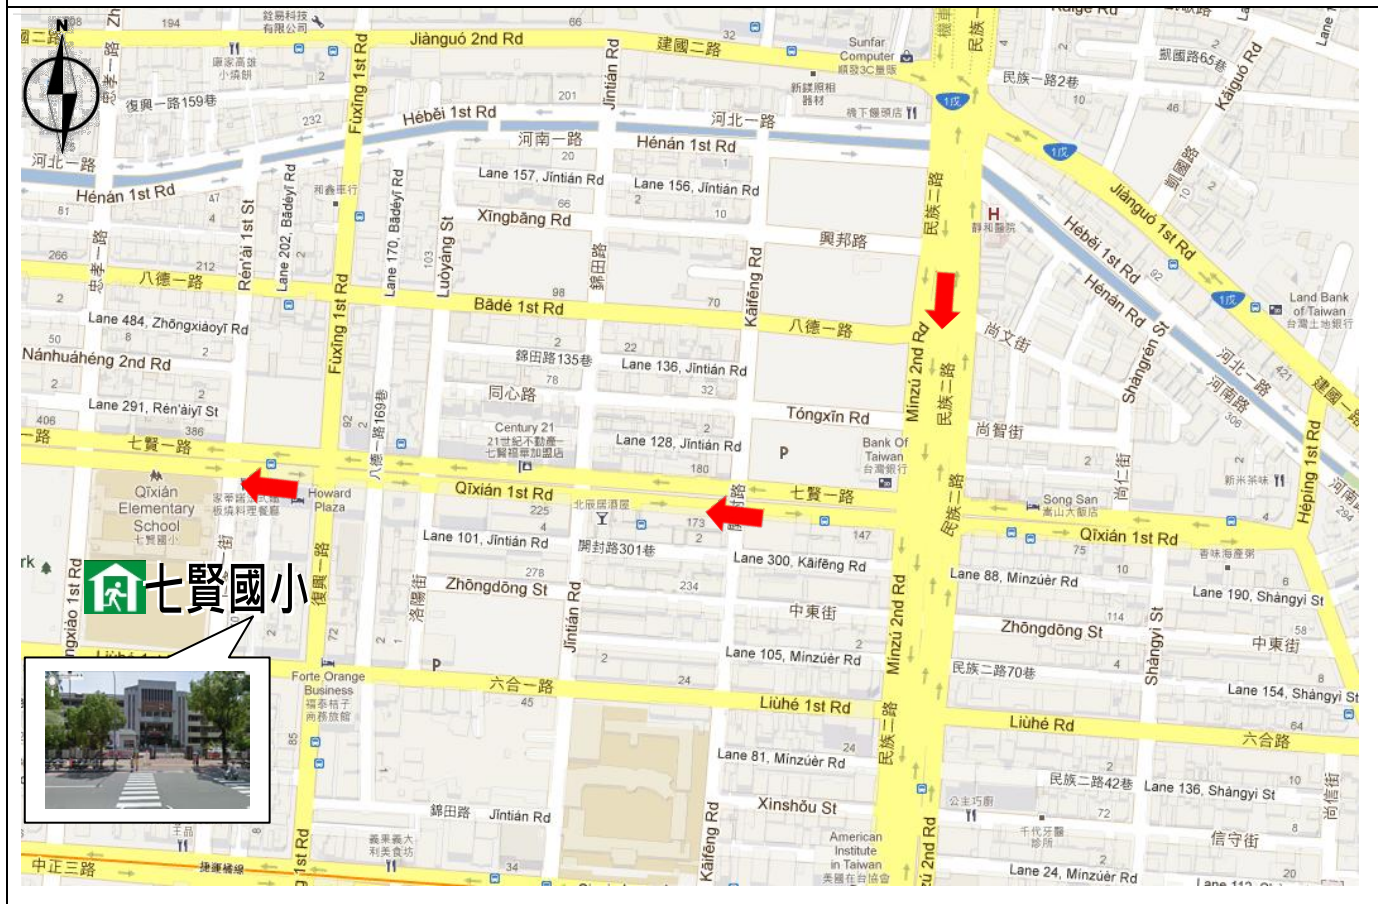

避難疏散地圖

※正確災害訊息請依市政府(或中央政府)發布為主。

104年高雄大學 繪編

高雄市政府印製