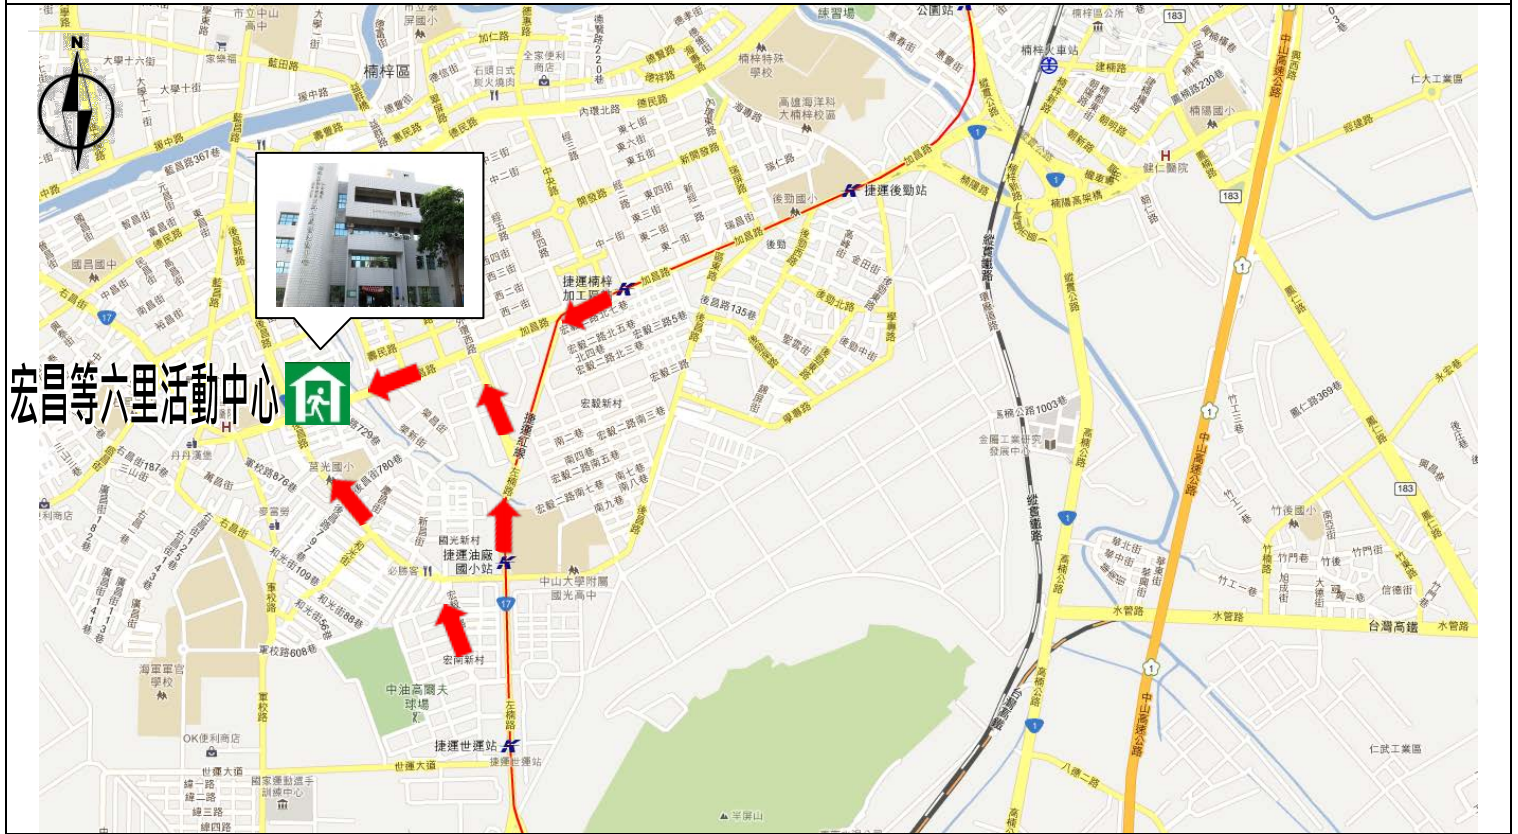

高雄市楠梓區宏南里里民防災卡

單位	聯絡方式	單位	聯絡方式
楠梓區 災害應變中心	3517121	消防局	119
		警察局	110
高雄市 災害應變中心	8224567	市民服務電話	1999
		台電障礙台	1911
里長：張夢麒	日 5824141-6482 夜 3651015 0912873891	自來水公司	1910
		中華電信	123
直升機起降及 空投地點：	高雄大學棒球場【楠梓區高雄大學路 700 號】 TWD97TM2(176504.56 , 2515021.43) 消防局教育訓練科前廣場【楠梓區旗楠路99號】 TWD97TM2(181187.92 , 2515149.7)		
各災害避難地點： 地震、水災、海嘯：宏昌等六里活動中心 (地震：前往空曠或公園疏散為主) (水災：就地或前往高處避難為主) (海嘯：向東往內陸高處避難)			
※欲前往避難疏散地點前，請先電話聯繫楠梓區災害應變中心確認開設後再前往。			

避難疏散地圖

宏昌等六里活動中心

※正確災害訊息請依市政府(或中央政府)發布為主。

104年高雄大學 繪編 高雄市政府印製