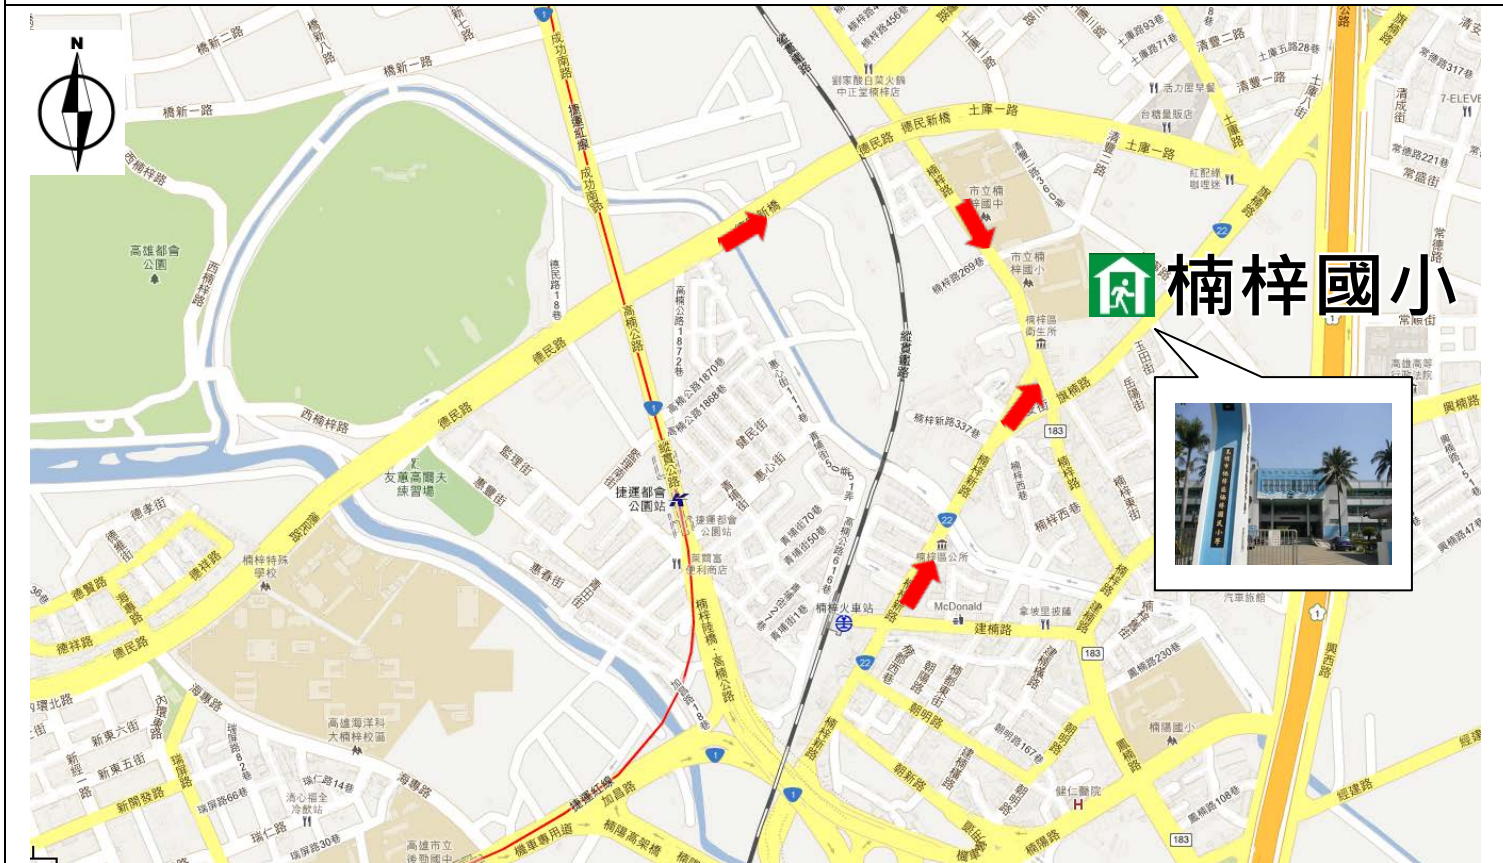

避難疏散地圖

※正確災害訊息請依市政府(或中央政府)發布為主。

104年高雄大學 繪編 高雄市政府印製