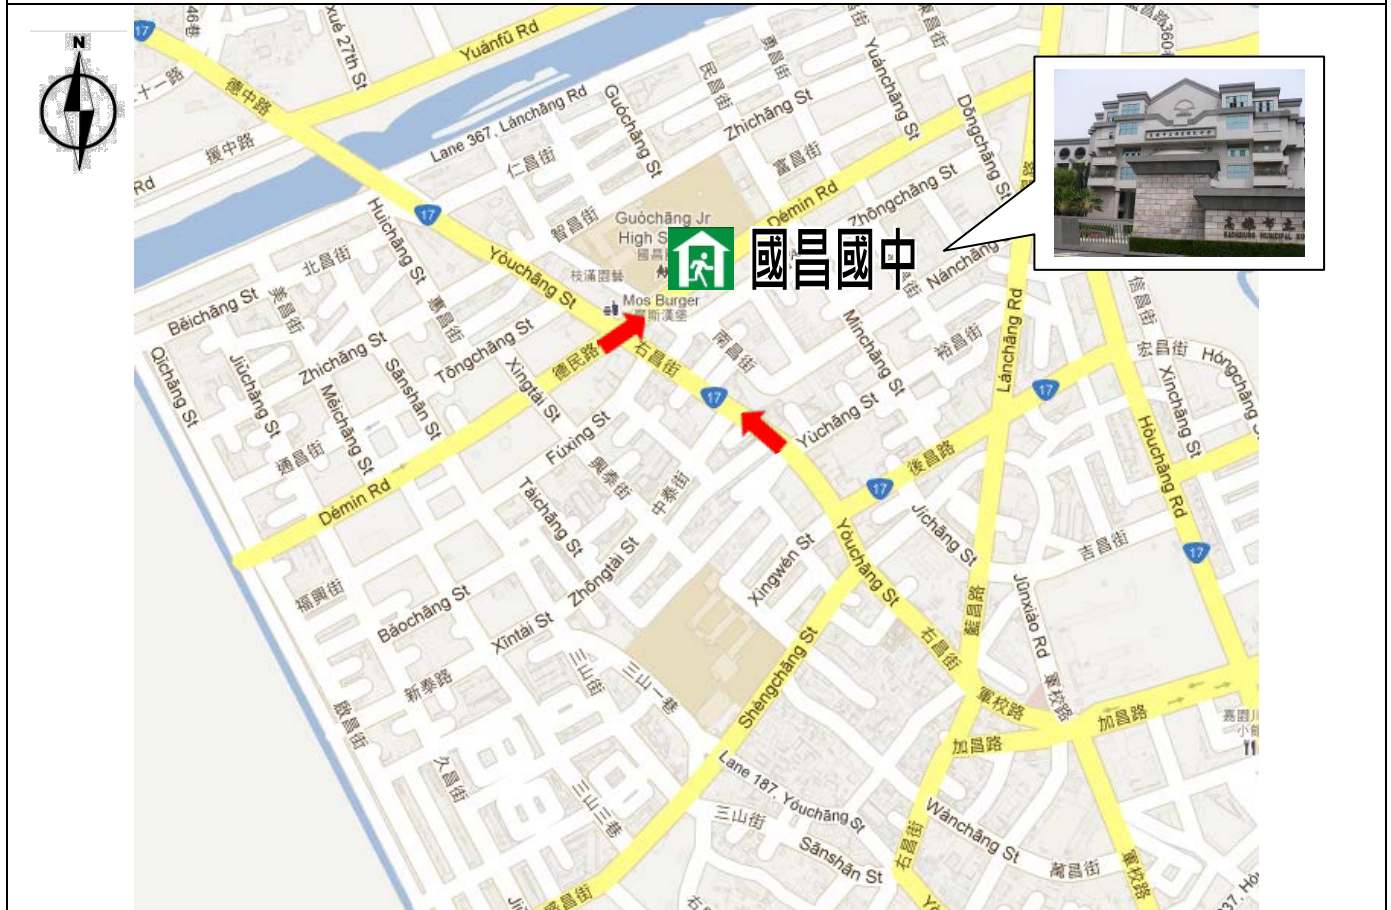

避難疏散地圖

※正確災害訊息請依市政府(或中央政府)發布為主。

104年高雄大學 繪編

高雄市政府印製