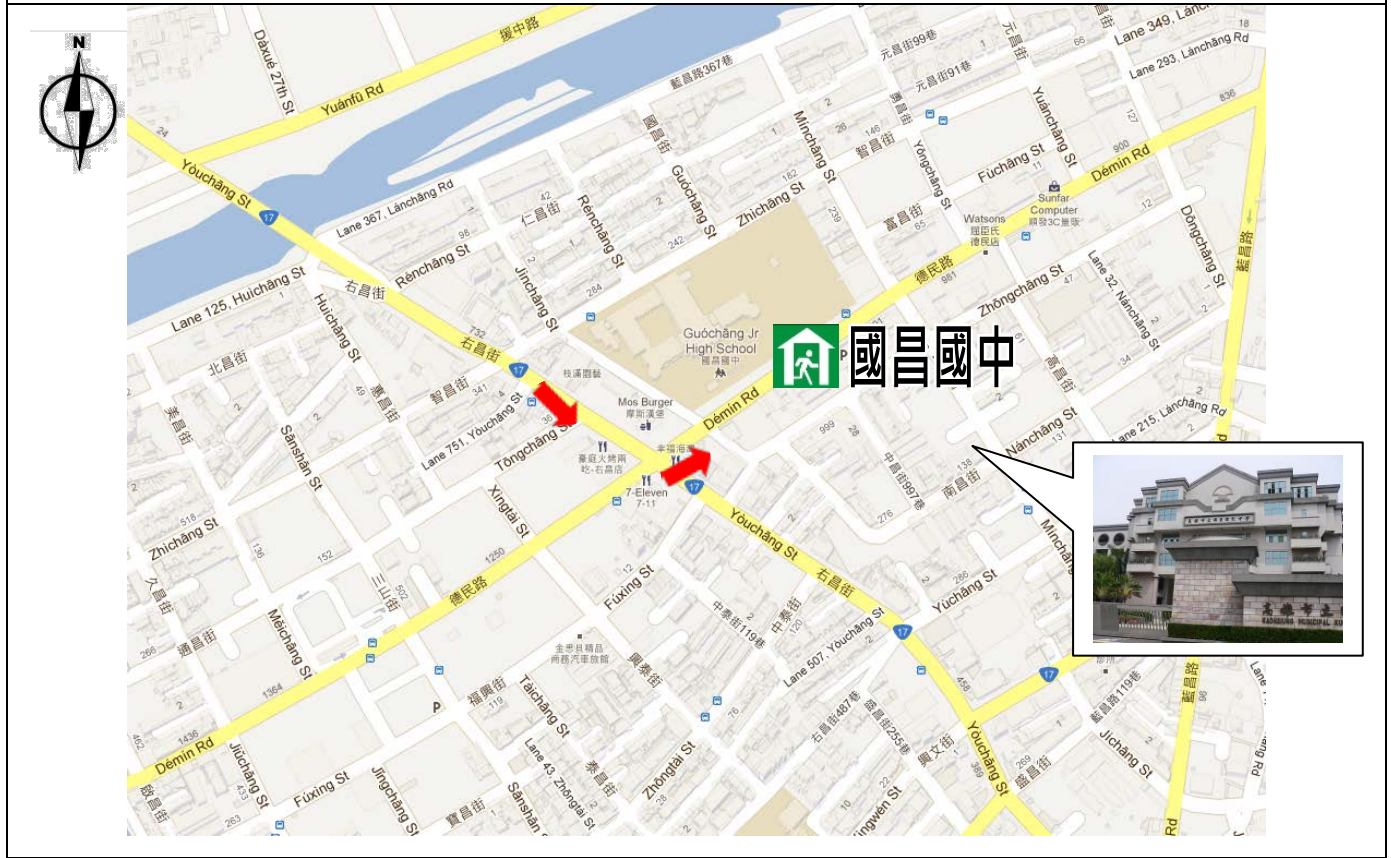

避難疏散地圖

※正確災害訊息請依市政府(或中央政府)發布為主。

104年高雄大學 繪編 高雄市政府印製