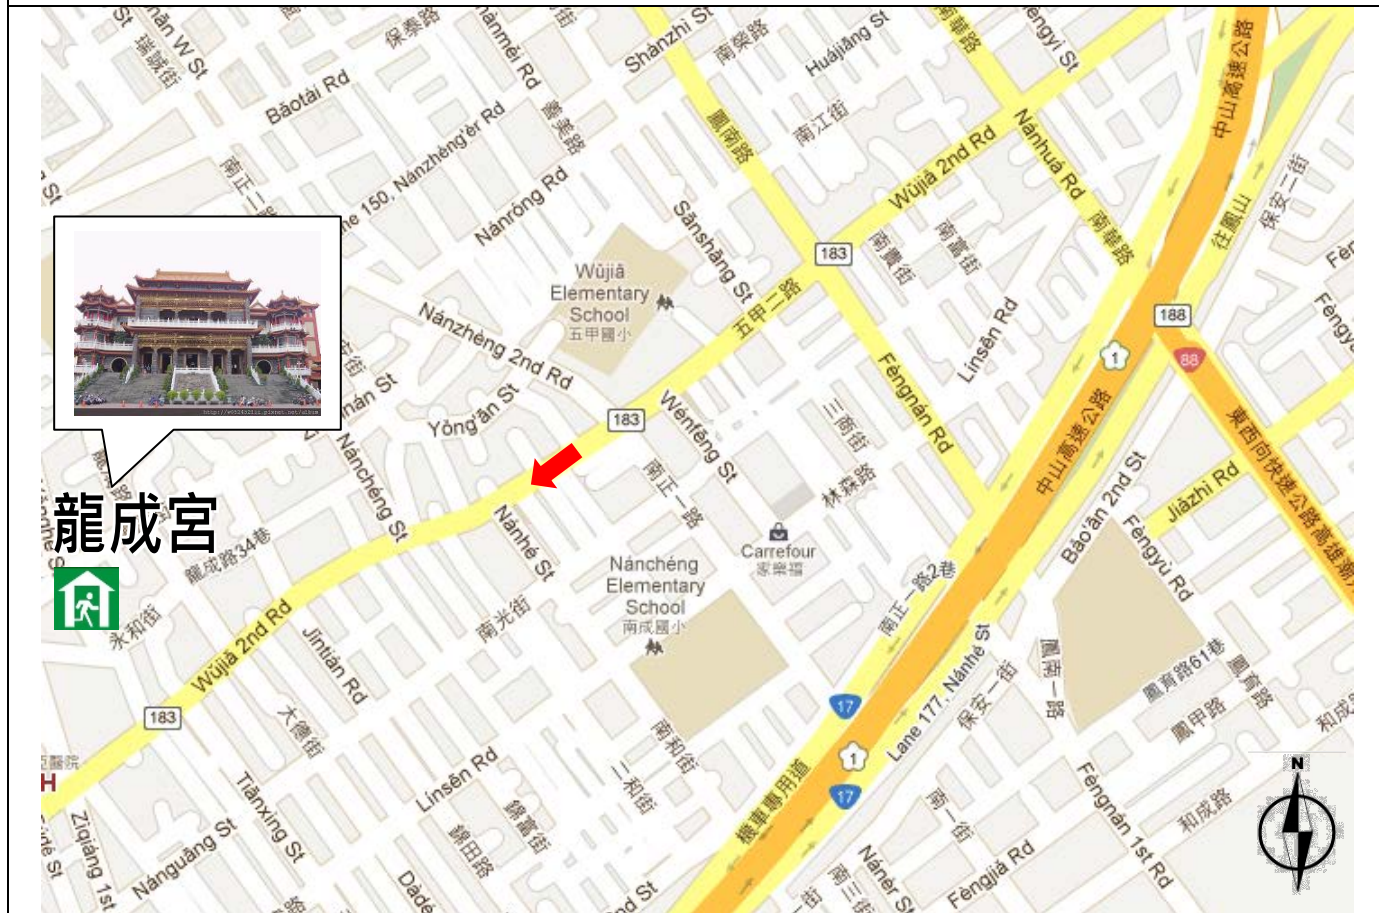

避難疏散地圖

※正確災害訊息請依市政府(或中央政府)發布為主。

104 年高雄大學 繪編

高雄市政府印製