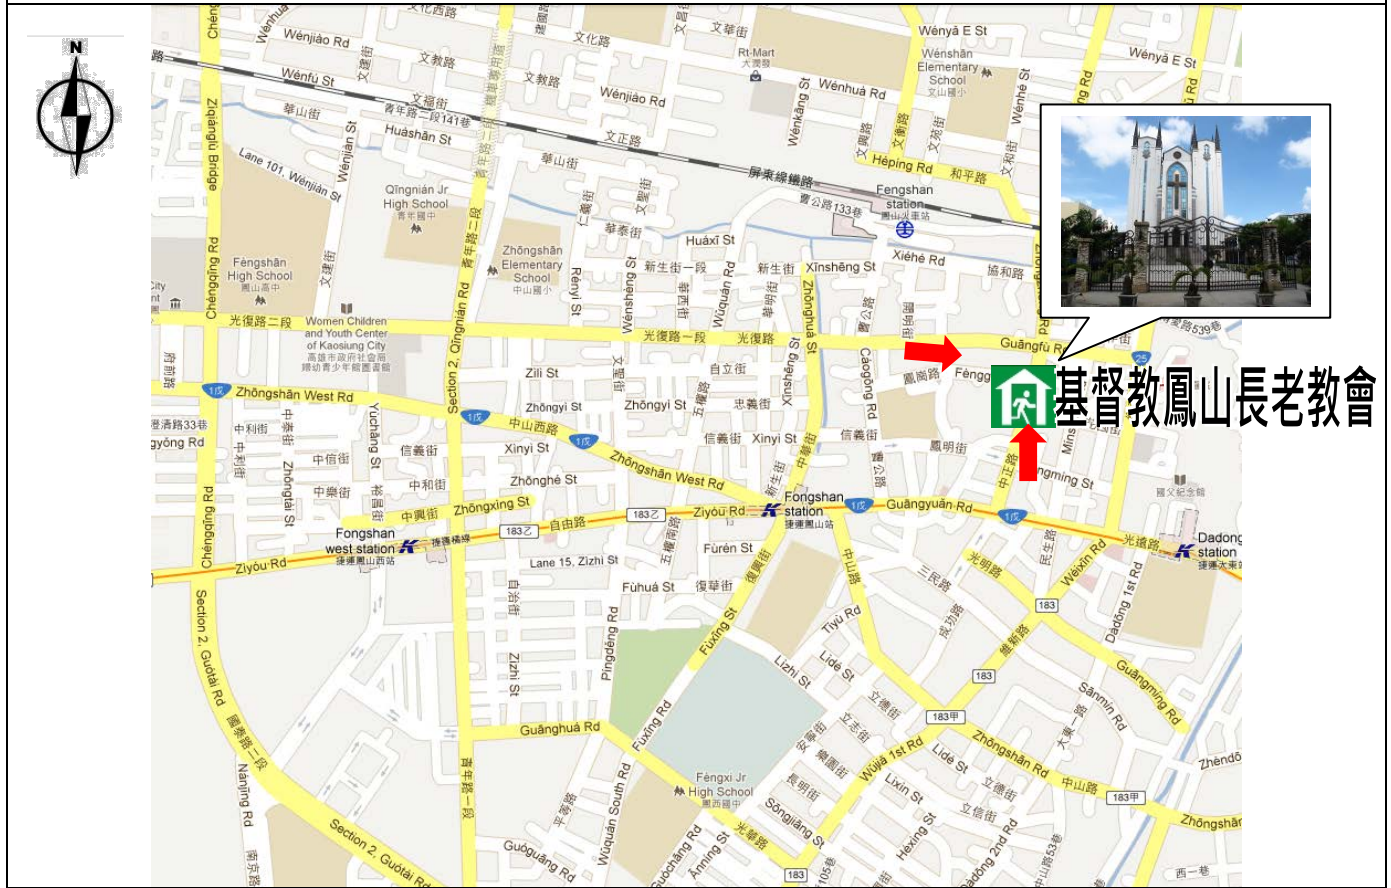

避難疏散地圖

基督教鳳山長老教會

※正確災害訊息請依市政府(或中央政府)發布為主。

104年高雄大學 繪編

高雄市政府印製