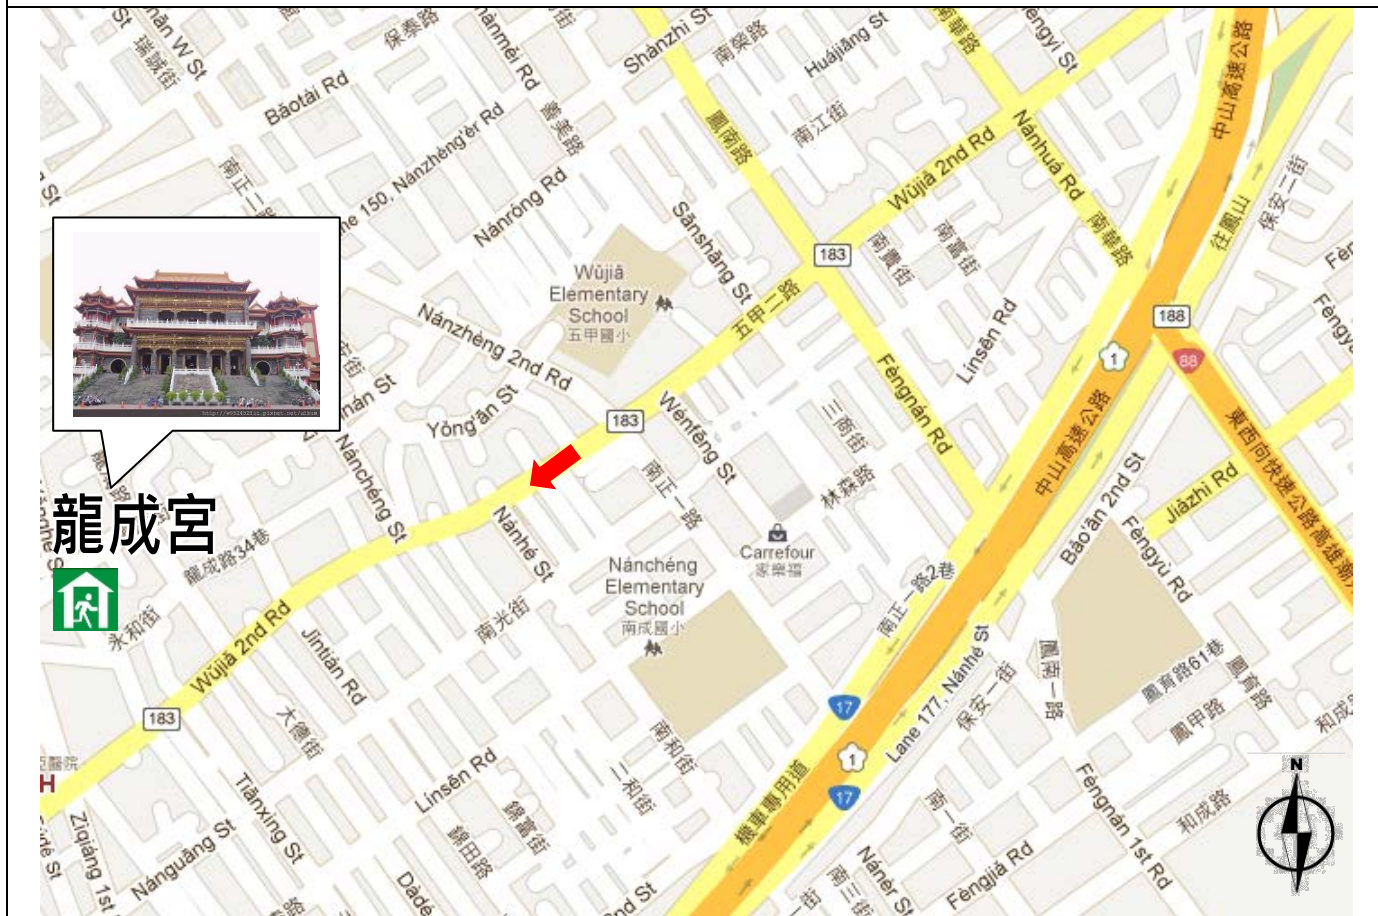

避難疏散地圖

※正確災害訊息請依市政府(或中央政府)發布為主。

104年高雄大學 繪編

高雄市政府印製